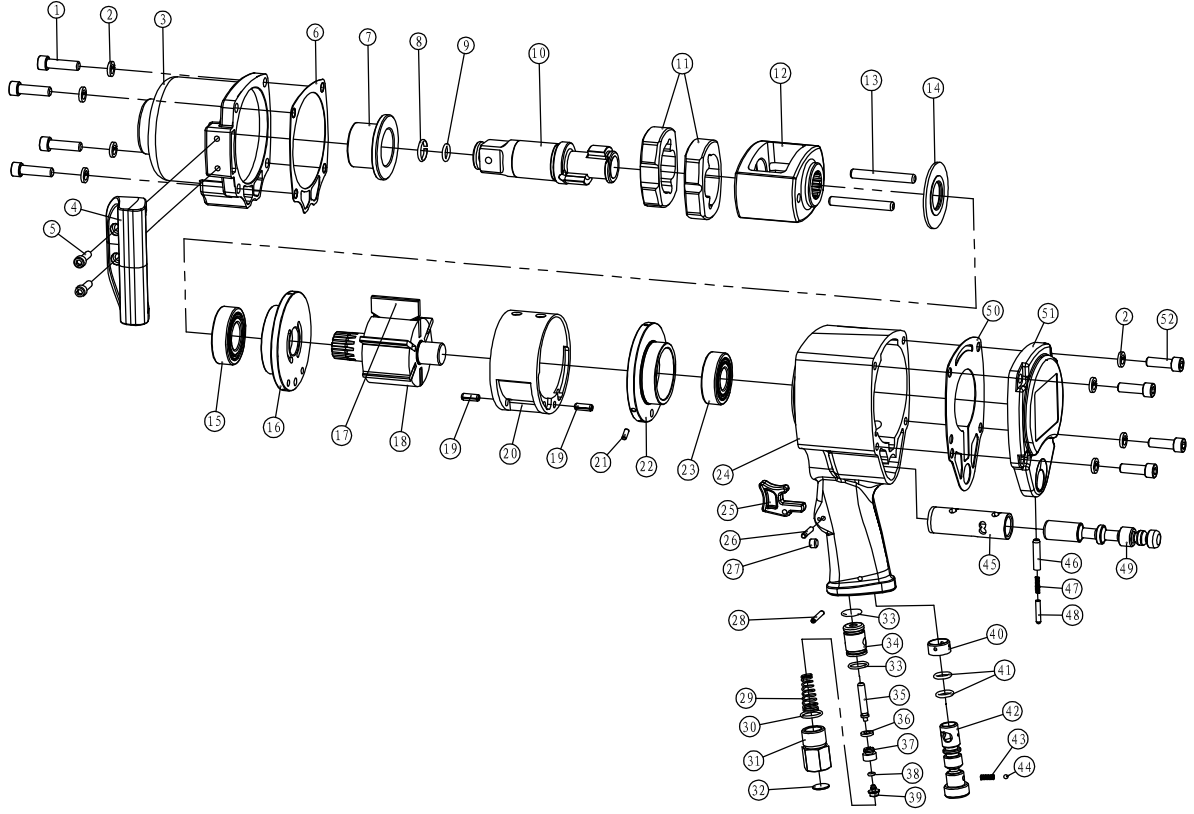

AT-266 **GAV** HAVALI SOMUN SÖKME

№	Ürün Adı	Adet	Fiyat \$	No.	Parça Adı	Adet	Fiyat \$
1	hex screw	4	1.00	27	screw	1	1.00
2	gasket	8	0,50	28	pin	1	1.00
3	hammer case	1	25.00	29	spring	1	2.00
4	D-handle	1	10.00	30	O ring	1	1.00
5	hex screw	2	1.00	31	air inlet	1	5.00
6	gasket	1	3.00	32	air inlet screen	1	1.00
7	anvil bushing	1	12.00	33	O ring	2	1.00
8	circlip	1	2.00	34	valve bushing	1	5.00
9	O ring	1	1.00	35	pin	1	2.00
10	anvil	1	35.00	36	O ring	1	1.00
11	hammer	2	20.00	37	inlet valve	1	3.00
12	hammer cage	1	30.00	38	O ring	1	1.00
13	pin	2	3.00	39	inlet valve	1	3.00
14	gasket	1	3.00	40	bushing	1	3.00
15	bearing	1	10.00	41	O ring	2	1.00
16	front end plate	1	15.00	42	timing button	1	5.00
17	vane	6	2.00	43	spring	1	1.00
18	rotor	1	45.00	44	steel ball	1	1.00
19	pin	2	1.00	45	throttle bushing	1	5.00
20	cylinder	1	30.00	46	direction bushing	1	3.00
21	pin	1	1.00	47	spring	1	1.00
22	rear end plate	1	15.00	48	pin	1	2.00
23	bearing	1	10.00	49	throttle core	1	6.00
24	handle set	1	50.00	50	gasket	1	3.00
25	trigger	1	4.00	51	back cover	1	15.00
26	pin	1	1.00	52	hex screw	4	1.00